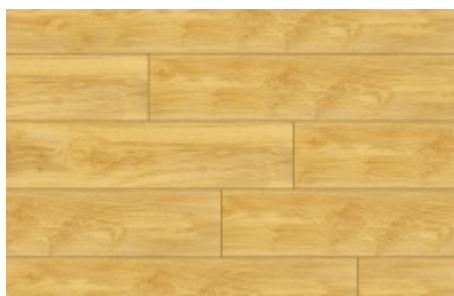

Z081 Dąb Rzeczny

Emotions

- Zamek **1clic2go**
- Klasa **AC4**
- Struktura **BG - Brilliant Gloss**
- Fuga **4xV-fuga**
- Długość **1280 mm**
- Szerokość **192 mm**
- Grubość **9 mm**
- Gwarancja **15 lat(a)**