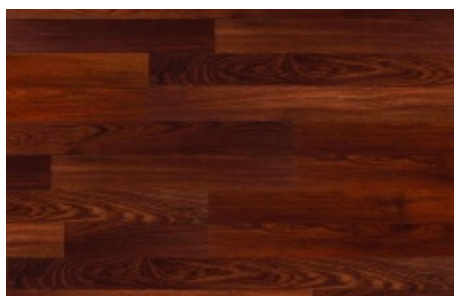

# z116 Merbau Azjatycki

## Charm

- Zamek **twin clic**
- Klasa **AC4**
- Struktura **BG - Brilliant Gloss**
- Fuga **brak**
- Długość **1280 mm**
- Szerokość **192 mm**
- Grubość **9 mm**
- Gwarancja **15 lat(a)**

Więcej informacji oraz lista sklepów w całym kraju: